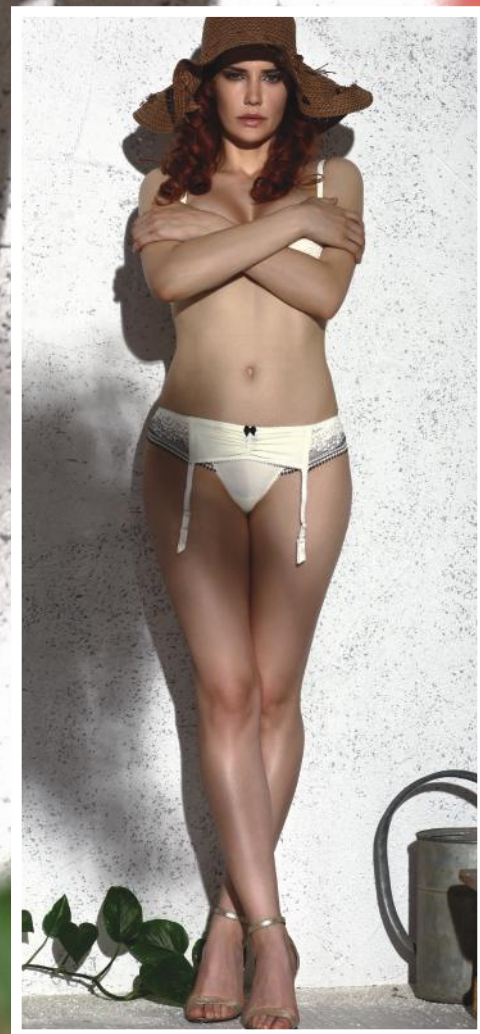

S 1612

Push-up gel cups, 70-80A, 65-85B, 65-80C, ivory, pink, blue
Push-up bonnet gel, 85-95A, 80-100B, 80-95C, ivory, rose, bleu
Push-up corpa gel, 2-4A, 1-5B, 1-4C, seta, rosa, blu
Бюстгалтер пуш-ап с гелевыми чашкой, 70-80А, 65-85В, 65-80С,
слоновая кость, розовый, голубой

D 1612

String, S-XL, ivory, pink, blue
String, S-XL, ivory, rose, bleu
Perizoma, 2-5, seta, rosa, blu
Трусики стринг, S-XL,
слоновая кость, розовый, голубой

S 1612

Suspender belt, S-XL, ivory, pink, blue
Porte-jarretelles, S-XL, ivory, rose, bleu
Reggicalze, 2-5, seta, rosa, blu
Пояс для чулок, S-XL,
слоновая кость, розовый, голубой