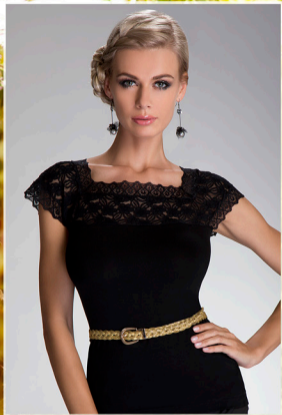

ESTERA

ROZMIARY: S,M,L,XL

WISKOZA/WI 83%, POLIAMID/PA 10%, ELASTAN/EA 7%

KOLOR/COLOUR ☐