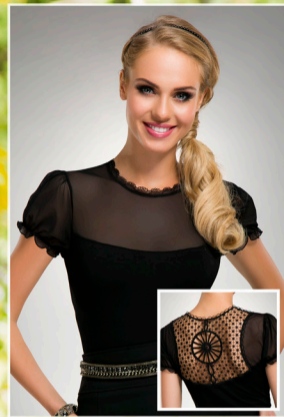

ROZALIA

ROZMIARY: S,M,L,XL

WISKOZA/WI 70%,POLIAMID/PA 25%,ELASTAN/EA 5%

KOLOR/COLOUR