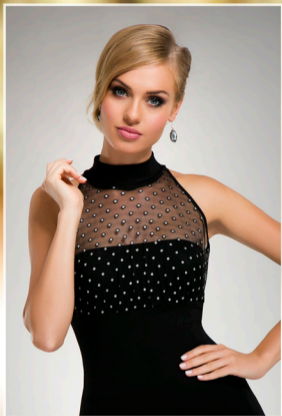

NIKOLA

ROZMIARY: S,M,L,XL

WISKOZA/WI 80%,POLIAMID/PA 15%,ELASTAN/EA 5%
KOLOR/COLOUR ☒