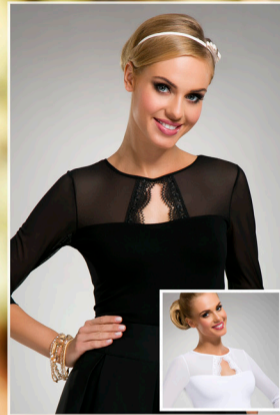

FEDERICA

ROZMIARY: S,M,L,XL

WISKOZA/WI 80%,POLIAMID/PA 15%,ELASTAN/EA 5%

KOLOR/COLOUR ☐