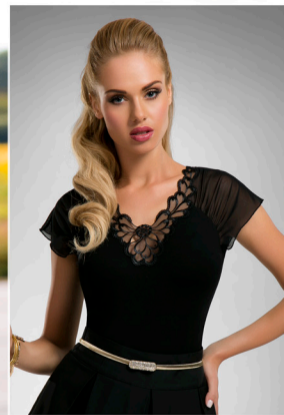

BONITA
ROZMIARY: S,M,L,XL

WISKOZA/WI 86%, POLIAMID/PA 10%, ELASTAN/EA 4%

KOLOR/COLOUR