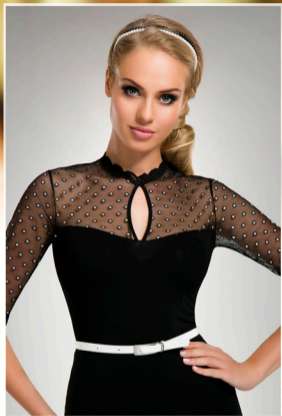

SONIA

ROZMIARY: S,M,L,XL

WISKOZA/WI 80%,POLIAMID/PA 15%,ELASTAN/EA 5%
KOLOR/COLOUR ■■■

SAJA

ROZMIARY: S,M,L,XL

WISKOZA/WI 72%,POLIAMID/PA 15%,ELASTAN/EA 13%
KOLOR/COLOUR ■■■

COLETT

ROZMIARY: S,M,L,XL