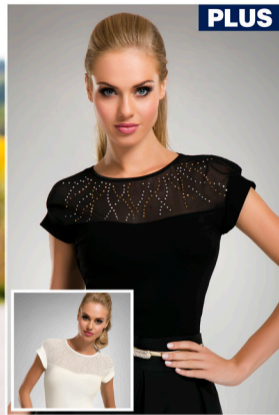

WISKOZA/WI 80%,POLIAMID/PA 15%,ELASTAN/EA 5%
KOLOR/COLOUR

NIKOLA

ROZMIARY: S,M,L,XL

WISKOZA/WI 80%,POLIAMID/PA 15%,ELASTAN/EA 5%
KOLOR/COLOUR

MARCIANA

ROZMIARY: S,M,L,XL

WISKOZA/WI 80%,POLIAMID/PA 15%,ELASTAN/EA 5%
KOLOR/COLOUR