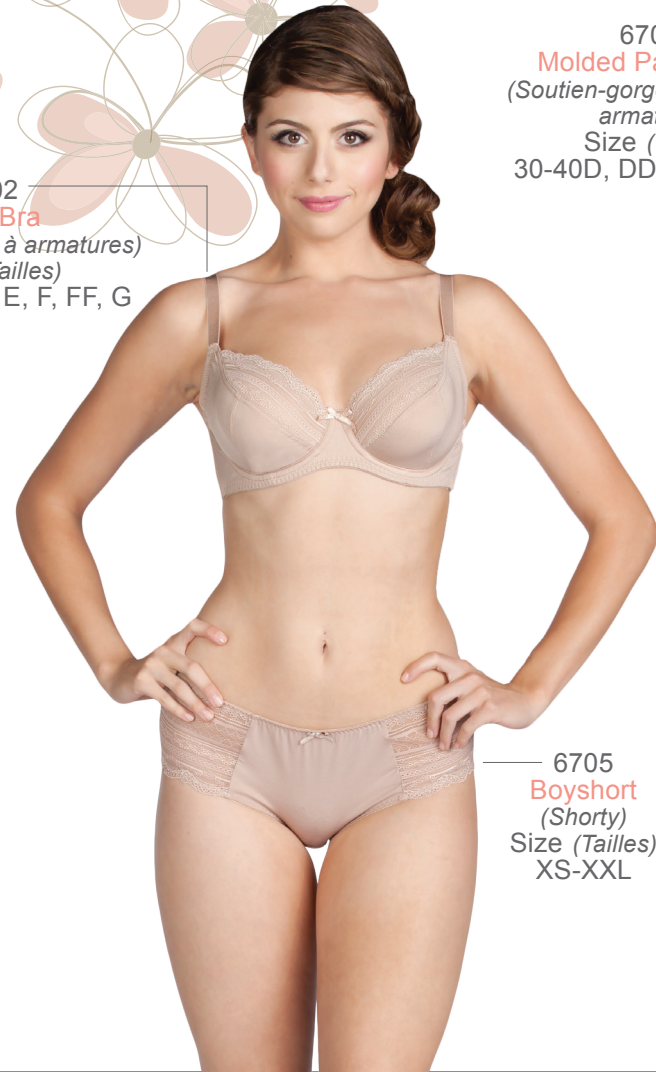

# Kelly

6702  
Wire Bra  
(Soutien-gorge à armatures)  
Size (Tailles)  
30-40D, DD, E, F, FF, G

6705  
Boyshort  
(Shorty)  
Size (Tailles)  
XS-XXL

67016  
Molded Padded Bra  
(Soutien-gorge rembourré à armatures)  
Size (Tailles)  
30-40D, DD, E, F, FF, G